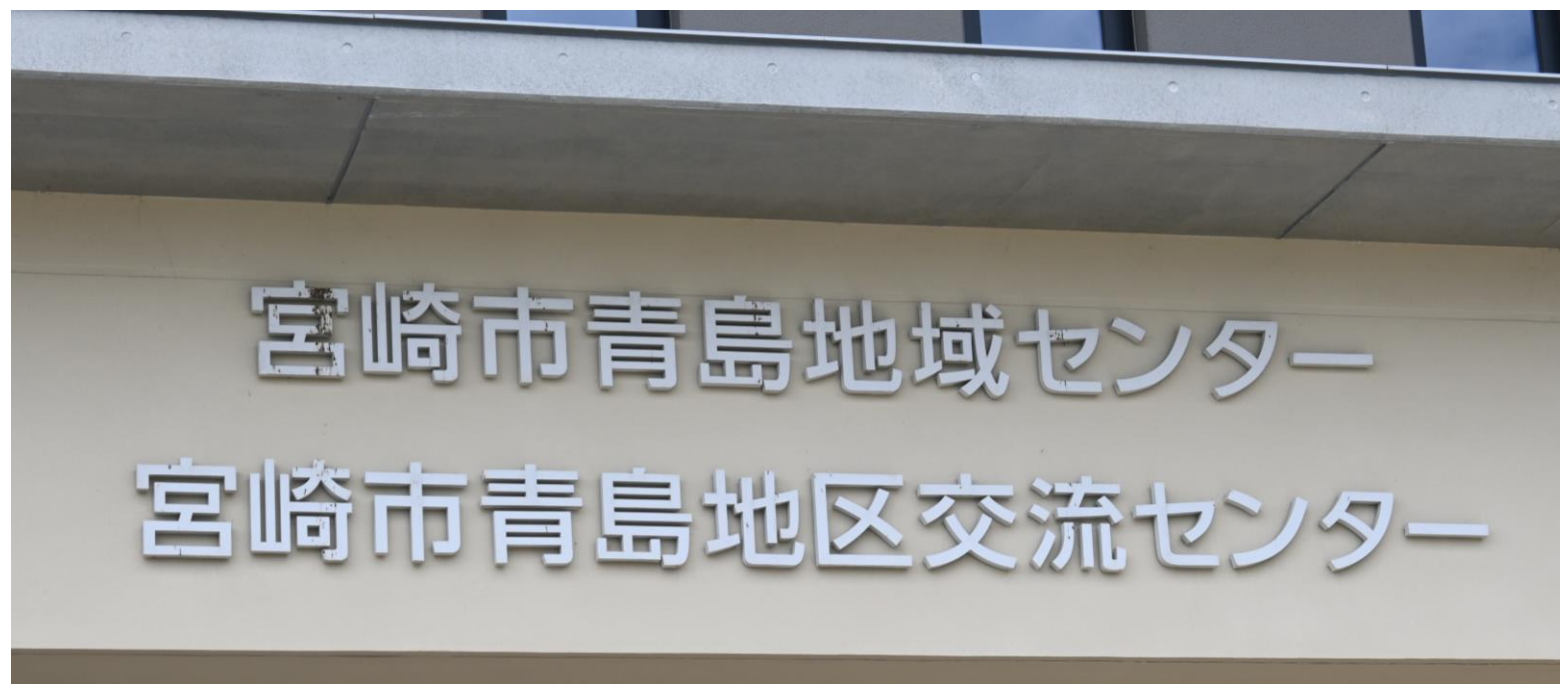

施設名：青島地区交流センター

場 所：宮崎市青島西2丁目1

連絡先：0985-65-1231

ペット避難場所（1階 ピロティ）

収容可能数：10頭

宮崎市 ペット受入れ可能避難所について

https://www.city.miyazaki.miyazaki.jp/life/fire_department/shelter_info/294189.html

宮崎市青島地域センター
宮崎市青島地区交流センター

青島地域総合センター
宮崎市青島地区交流センター
宮崎市立青島保育所

4 番 車

センター入口正面

宮崎市青島地域センター
宮崎市青島地区交流センター

センター入口正面

青島総合地域センター側
駐車場

ペットの避難場所

消火

(反対側から)

A photograph of a concrete underpass area. The floor is dark grey concrete. A white outline is drawn on the floor, forming a rectangular shape. To the right, there is a metal fence with vertical bars. In the background, there are concrete pillars and a bright light source. The text "(階段下)" is overlaid in the center.